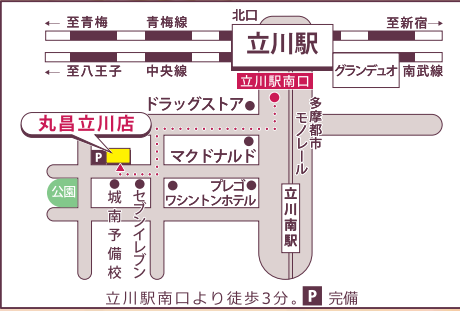

.....
 このご案内ご持参で丸昌立川店か池袋店で振袖を着てご予約のお客様は

 ヘアリゾートジャンの
成人式お支度を特別価格で承ります。

 お支度代金のお支払いやお問合せはご紹介店舗にお願い致します

丸昌紹介カード 成人式当日の着付お支度は
 ジャンご指定先です

※お名前をご記入して丸昌へご提出ください

お客様名： _____ サロン担当者名： _____

_____ 様 _____ 様

Hair Resort
JEAN 振袖コラボレーション企画参加店 ご紹介店舗の□にチェックを入れてください

ヘアリゾートジャン 〒192-0364 東京都八王子市南大沢2-2 パオレビル4F
 042-676-1577

<http://www.jean-g.com/resort/index.html> 営業時間9:00~20:00
 京王相模原線南大沢駅徒歩1分。駅前商業オフィスビル「パオレ」内 三菱銀行 ATM となり

【その他ご注意事項について】

- 丸昌立川店と池袋店のみ承ることが出来ます。他店では承ることが出来ません
- ご来店でご予約のお客様限定とさせていただきますので予めご了承ください
- 前月さが適用にならない場合は成人式お支度は通常価格のご案内となります
- 単品レンタル、特価品や販売品、丸昌の着付け・美容・振袖茶会体験外となります
- 衣裳のご予約総てこの企画をご利用する事は出来ませんので予めご了承ください
- 企画内容・衣裳の価格やデザインは予告なく変更・終了する場合がございますのでご了承ください
- ご来店時このご案内を必ずお持ちください。紛失した場合はこの企画ご利用の旨を口頭でお伝えください
- この特別企画は、互助会カードやその他の割引クーポン・写真のみのコースはご利用出来ません
- 丸昌ご来店のご予約はご不要ですが、混雑時は1時間以上お待た頂く場合がございますのでご了承ください
- 無断対象は「レンタル衣裳本体16万円(税別)以上」のみです「15万円(税別)」や「単し金」で16万円を超えても無断対象になりません。お買上げの場合は「本体20万円(税別)以上」が対象となります

振袖コラボレーション企画のご利用方法

1 まず先にサロンで成人式の予約をお取りください

2 サロンの予約が確定したのちこちらのご案内をお持ちになって丸昌立川店か池袋店へご来店ください

丸昌立川店と池袋店だけの特別企画です

立川店ご案内 ■営業時間■
 午前9時30分～午後6時
 電話 042(524)4331(代) 東京都立川市柴崎町 2-2-10

池袋店ご案内 ■営業時間■
 午前9時30分～午後6時
 火曜日定休
 電話 03(3986)5531(代) 東京都豊島区池袋 2-3-9-2