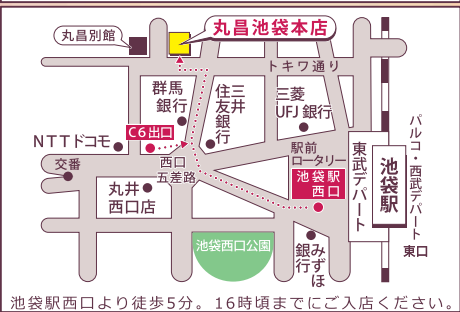

ヘアリゾートジャン 〒192-0364 東京都八王子市南大沢2-2 パオレビル4F
 042-676-1577

<http://www.jean-g.com/resort/index.html> 営業時間9:00~20:00
 京王相模原線南大沢駅徒歩1分。駅前商業オフィスビル「パオレ」内 三菱銀行 ATM となり

【その他ご注意事項について】

- 丸昌立川店と池袋店のみ承ることが出来ます。他店では承ることが出来ません
- ご来店でご予約のお客様限定とさせていただきますので予めご了承ください
- 前月さが適用にならない場合は成人式お支度は通常価格のご案内となります
- 単品レンタル、特価品や販売品、丸昌の着付け・美容・振袖茶会体験外となります
- 衣裳のご予約総てこの企画をご利用する事は出来ませんので予めご了承ください
- 企画内容・衣裳の価格やデザインは予告なく変更・終了する場合がございますのでご了承ください
- ご来店時このご案内を必ずお持ちください。紛失した場合はこの企画ご利用の旨を口頭でお伝えください
- この特別企画は、互助会カードやその他の割引クーポン・写真のみのコースはご利用出来ません
- 丸昌ご来店のご予約はご不要ですが、混雑時は1時間以上お待た頂く場合がございますのでご了承ください
- 無断対象は「レンタル衣裳本体16万円(税別)以上」のみです「15万円(税別)」や「単し金」で16万円を超えても無断対象になりません。お買上げの場合は「本体20万円(税別)以上」が対象となります

振袖コラボレーション企画のご利用方法

1 まず先にサロンで成人式の予約をお取りください

2 サロンの予約が確定したのちこちらのご案内をお持ちになって丸昌立川店か池袋店へご来店ください

丸昌立川店と池袋店だけの特別企画です

立川店ご案内 ■営業時間■
 午前9時30分～午後6時
 電話 042(524)4331(代) 東京都立川市柴崎町 2-2-10

池袋店ご案内 ■営業時間■
 午前9時30分～午後6時
 火曜日定休
 電話 03(3986)5531(代) 東京都豊島区池袋 2-3-9-2

Hair Resort
JEAN
 成人式
 ご案内

丸昌
 晴れ着の丸昌

R003 レンタル価格
 180,000円(税別)

新品オーダー仕立て

丸昌イメージモデル
 間瀬 通花