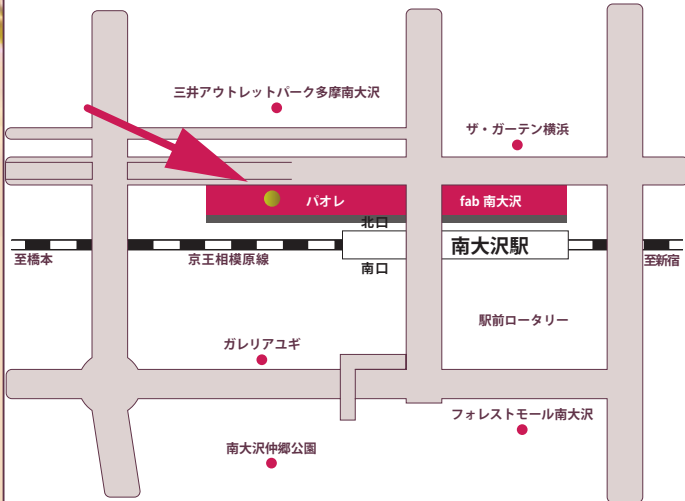

.....
 このご案内ご持参で丸昌立川店か池袋店で振袖を着てご予約のお客様は

 ヘアリゾートジャンの
成人式お支度を特別価格で承ります。

 お支度代金のお支払いやお問合せはご紹介店舗にお願い致します

丸昌紹介カード 成人式当日の着付お支度は
 ジャンご指定先です

※お名前をご記入して丸昌へご提出ください

お客様名： _____ サロン担当者名： _____

_____ 様 _____ 様

Hair Resort
JEAN 振袖コラボレーション企画参加店 ご紹介店舗の□にチェックを入れてください

ヘアリゾートジャン 〒192-0364 東京都八王子市南大沢2-2 パオレビル4F
 042-676-1577

<http://www.jean-g.com/resort/index.html> 営業時間9:00~20:00
 京王相模原線南大沢駅徒歩1分。駅前商業オフィスビル「パオレ」内 三菱銀行 ATM となり

【その他ご注意事項について】

- 丸昌立川店と池袋店のみ承ることが出来ます。他店では承ることが出来ません
- ご来店でご予約のお客様限定とさせていただきますので予めご了承ください
- 前月さが適用にならない場合は成人式お支度は通常価格のご案内となります
- 単品レンタル、特価品や販売品、丸昌の着付け・美容・振袖茶会体験外となります
- 衣裳のご予約総てこの企画をご利用する事は出来ませんので予めご了承ください
- 企画内容・衣裳の価格やデザインは予告なく変更・終了する場合がございますのでご了承ください
- ご来店時このご案内を必ずお持ちください。紛失した場合はこの企画ご利用の旨を口頭でお伝えください
- この特別企画は、互助会カードやその他の割引クーポン・写真のみのコースはご利用出来ません
- 丸昌ご来店のご予約はご不要ですが、混雑時は1時間以上お待た頂く場合がございますのでご了承ください
- 無断対象は「レンタル衣裳本体16万円(税別)以上」のみです「15万円(税別)」や「単し金」で16万円を超えても無断対象になりません。お買上げの場合は「本体20万円(税別)以上」が対象となります

振袖コラボレーション企画のご利用方法

1 まず先にサロンで成人式の予約をお取りください

2 サロンの予約が確定したのちこちらのご案内をお持ちになって丸昌立川店か池袋店へご来店ください

丸昌立川店と池袋店だけの特別企画です

立川店ご案内 ■営業時間■
 午前9時30分～午後6時
 電話 042(524)4331(代) 東京都立川市柴崎町 2-2-10

池袋店ご案内 ■営業時間■
 午前9時30分～午後6時
 火曜日定休
 電話 03(3986)5531(代) 東京都豊島区池袋 2-3-9-2